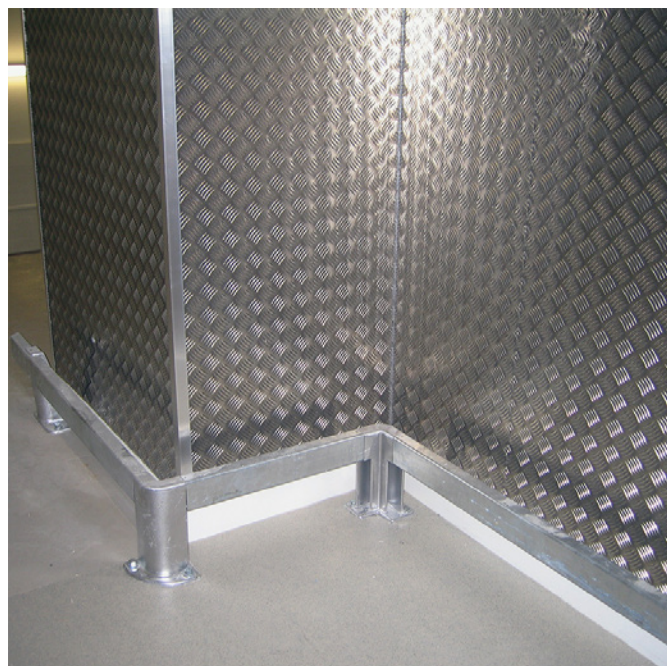

# CHECKER PLATE

SKYDD FÖR VÄGGAR

## CHECKER PLATE

Väggskydd – Vi har attraktiva och kraftiga påkörningsskydd för väggar samt väggbeklädnad för att hindra att dina väggar smulas sönder. Aluminiumplattan är lättviktig och har ett bra fukt-motstånd samt är enkel att installera.