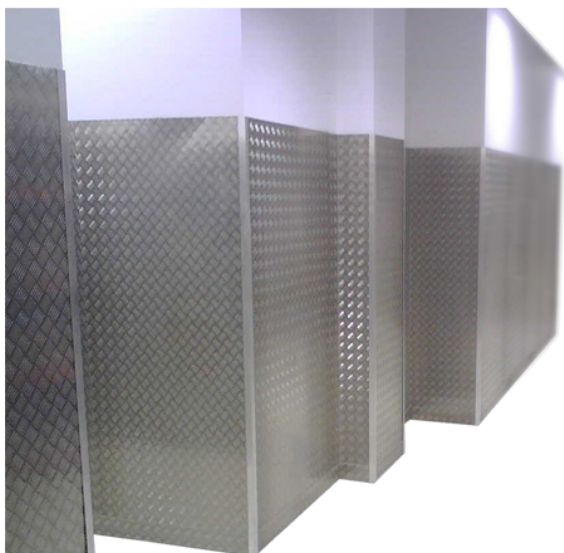

# CHECKER PLATE

SKYDD FÖR VÄGGAR

## CHECKER PLATE

Väggskydd – Vi har attraktiva och kraftiga påkörningsskydd för väggar samt väggbeklädnad för att hindra att dina väggar smulas sönder. Aluminiumplattan är lättviktig och har ett bra fukt-motstånd samt är enkel att installera.