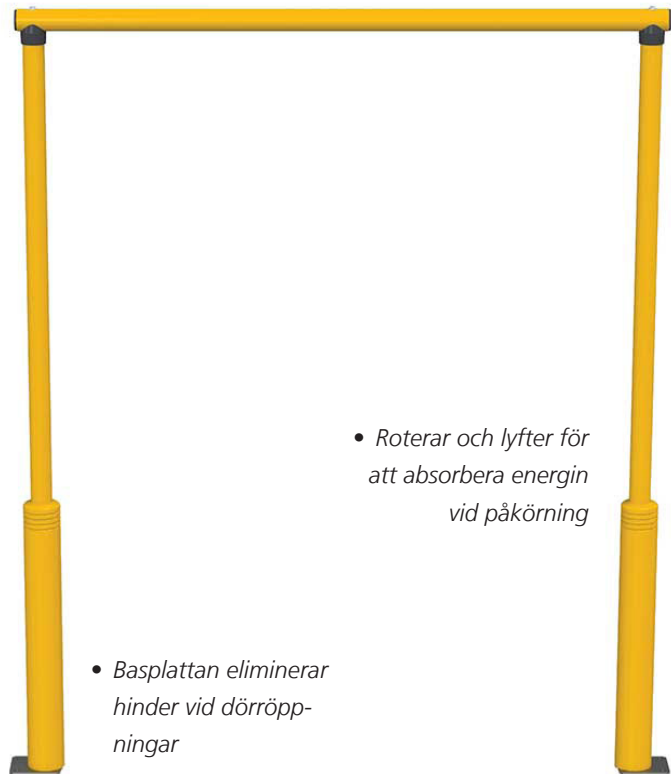

LAGERPORTSSKYDD

PÅKÖRNINGSKYDD TILL LAGERPORT

VECTUR

- Nylon-koppar roterar för enkel installation och underhåll

- Roterar och lyfter för att absorbera energin vid påkörning
- Basplattan eliminerar hinder vid dörröppningar

LAGERPORTSSKYDD

Lagersportskydd skyddar din lagerport från stötar och påkörningar av tung utrustning.

Det finns bara en väg ut från lagret – genom dörren. Det betyder att varje pall varje dag måste passera igenom samma ömtåliga portöppning. Eftersom det enda som betyder något är vad du fått ut genom dörren i slutet av dagen konstruerade vi vår "Goalpost" för att kunna motstå direkta påkörningar av tung utrustning.

Konstruktionen både roterar och lyfter för att absorbera energin vid en påkörning.

De installeras snabbt, enkelt och kräver inget underhåll snabbt tack vare nylon koppar som roterar.

Energi absorberande design