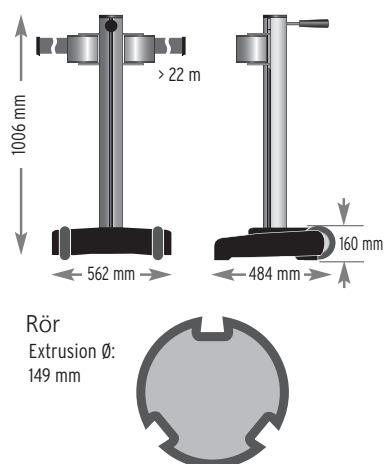

STORETRAC DOUBLE

AVSPÄRRNINGSSYSTEM MED 2 X 22 M BAND FRÅN VIAGUIDE

VECTUR

STORETRAC DOUBLE

StoreTrac Double möjliggör avspärrning av potentiellt farliga eller stora områden inom produktion, lager eller utomhus - snabbt och effektivt produktion.

- 22 m bandlängd; integrerad centrifugalbroms för att kontrollera bandet när det lossas av misstag
- Robust konstruktion i aluminium eller rostfritt stål
- Enkel hantering: Låg tyngdpunkt; lätttrullande integrerade hjul
- Med den vridbara bandkassetten kan bandet dras i alla riktningar; minskad slitage
- Reservdelar finns för enkelt underhåll

PRODUKTINFORMATION

Bandets längd	2 x 22 m
Bandets höjd	5 cm
Färger på bandet	Neongul, Röd/Vit, Svart/Gul, Svart
Tryck på bandet	Optional
Vikt (total)	ca 55 kg
Vikt bottenplatta (mobil)	ca 37,5 kg
Material rör	Aluminium
Material bottenplatta	Plast
Lämplig för utomhus	Ja
Väggfäste	Optional