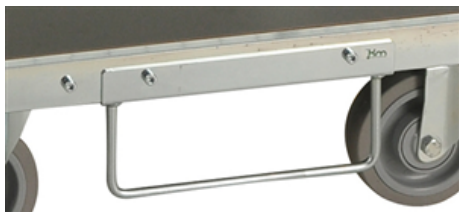

Tillbehör - Plockvagnar - Modul 600 Truckbygelset

KM600-TB MODUL 600 TRUCKBYGELSET

ART.NR.	Färg	L x B X H (mm)	Hjultyp	Bromsade hjul	Belastning (kg)	Vikt (kg)
KM600-TB	Elförzinkad	300x30x150		Nej		4,1

Komplett truckbygelset

[GÅ TILL PRODUKT](#)